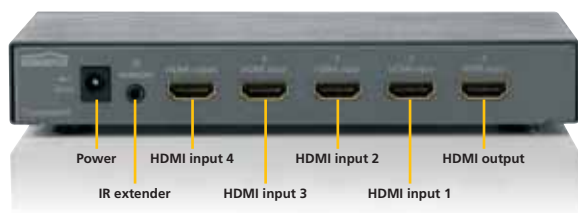

Connections