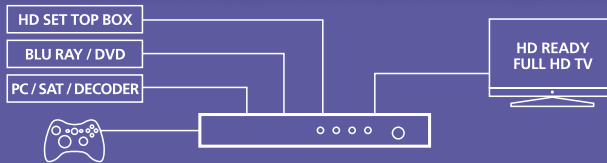

Connect410™

EN Only one cable to your TV screen!
Switch between all HDMI devices connected

- Suitable for simultaneously connecting 4 HDMI sources like set-top boxes, Blu Ray players and game consoles to every HDTV or projector. You only need 1 HDMI input on your TV and you never have to switch cables again.
- Supports all HDTV resolutions up to 1080p.
- With built-in repeater and equalizer for correcting any possible loss of signal, so you can connect up to 15 metres of HDMI cable to the output.
- High quality 24K Gold Plated HDMI connectors to prevent transmitting- and corrosion resistance.
- Free of interference because of the solid metal casing.
- Remote control included.
- This switcher can be stored invisibly using the optional IR receiver.

DE Nur jeweils ein Kabel zu Ihrem Fernsehschirm! Schalten Sie zwischen allen angeschlossenen HDMI Geräten

- Geeignet um 4 HDMI Geräte, wie Digitelempfänger, Blu Ray Player und Spielcomputer an jeden gewünschten HDTV oder Projektor anzuschließen. Sie benötigen nur 1 HDMI Eingang an Ihrem Fernseher und müssen nie mehr Kabel umstecken.
- Unterstützt alle HD TV Auflösungen bis zu 1080p.
- Mit eingebautem Repeater und Equalizer zum Korrigieren möglichen Signalverlustes, wodurch Sie bis zu 15 Meter HDMI Kabel an den Ausgang anschließen können.
- Hochwertige, 24K vergoldete HDMI Anschlüsse, um Übertragungs- und Korrosionswiderständen zu begegnen.
- Störungsfrei aufgrund des soliden, interferenzfreien Metallgehäuses.
- Einschließlich Fernbedienung
- Dieser Switch kann durch einen optionalen IR Empfänger unsichtbar untergebracht werden.