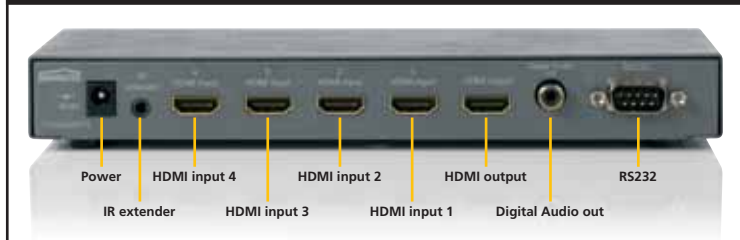

Connections