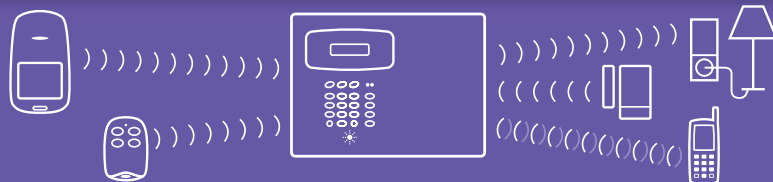

MS845

EN Motion Sensor MS845

This dual element motion distinguishes between the signals received from a human being and those received from an animal up to 45 kg/100 lb.

This motion sensor can also be used to activate Marmitek X-10 modules (f.e. lights). Ideal to trigger functions in combination with a CM15Pro PC controller (pls see www.activehomepro.eu for more info.).

DE Bewegungsmelder MS845

Dieser doppellement Bewegungsmelder unterscheidet zwischen dem Signal eines Menschen und dem eines Tieres bis zu 45 kg.

Dieser Bewegungssensor kann auch zur Aktivierung von Marmitek X-10 Modulen genutzt werden (für z.B. Beleuchtung). Ideal für kombinierte Verwendung mit einem CM15Pro PC Controller (weitere Informationen finden Sie unter www.activehomepro.eu).

FR Détecteur de mouvement MS845

Détecteur de mouvement à double élément distingue entre les signaux reçus d'un être humain et ceux reçus d'un animal jusqu'à 45 kg/100 livres.

Ce détecteur de mouvement peut aussi être utilisé pour activer les modules Marmitek X-10 (l'éclairage par exemple). C'est idéal pour déclencher les fonctions en combinaison avec un contrôleur CM15Pro (voir le site www.activehomepro.eu pour des informations détaillées).

ES Sensor de movimiento MS845

El Sensor de movimiento de elemento dual distingue las señales causadas por un ser humano y éstas causadas por una mascota hasta 45 kg/100 lb.

Este sensor de movimiento puede también usarse para activar los módulos X-10 de Marmitek X-10 (p.e. la iluminación). Perfecto para desencadenar funciones combinadas con un controlador CM15Pro PC (para información más detallada, vea www.activehomepro.eu).