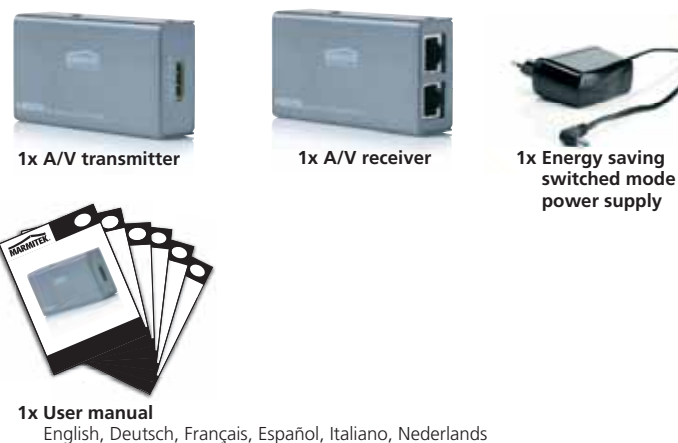

Set includes