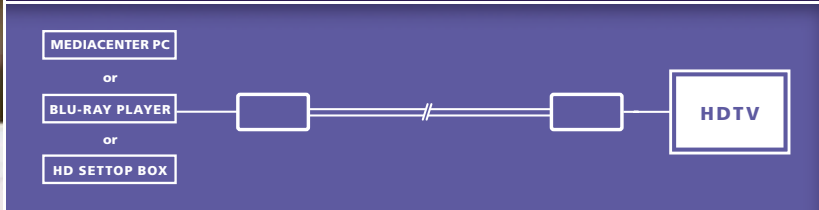

MegaView60™

EN Watch your HD Content elsewhere on your TV.

- Watch films, look at photographs from, for example, your Media Centre PC, Blu-Ray player, game console, set top box or hard-disk recorder on a different TV/projection screen in perfect HD quality.
- Wired signal transmission up to 60 metres!
- Optimum price/quality ratio as a result of using CAT5e/CAT6 cabling.
- Retention of Full HD 1080p image and sound quality for up to 30 metres.
- Free from interruption due to solid metal, interference-free housing.
- Very simple to install or add into an unused CAT5 network.

DE Schauen Sie Ihren HD-Content anderswo auf Ihrem Fernseher.

- Schauen Sie Filme, Fotos und Musikaufnahmen z.B. vom Media Center PC, Blu-Ray-Player, Game- Pult, Settop-Box oder HD-Recorder in optimierter HD Qualität anderswo auf Ihrem TV/Projektionsschirm.
- Verkabelte Signalübertragung bis zu 60 Meter!
- Optimales Preis-/Leistungsverhältnis durch CAT5e/CAT6 Kabelnutzung.
- Bis zu 30 Meter ohne jeglichen Full HD 1080p Bild- und Tonqualitätsverlust.
- Störungsfrei aufgrund des soliden, undurchlässigen Metallgehäuses.
- Sehr einfach in ein ungenutztes CAT5 Netzwerk zu integrieren.

FR Regardez le contenu numérique HD ailleurs sur votre téléviseur

- Regardez des films, et des photos et écoutez de la musique de votre Media Centre PC, lecteur Blu-ray, console de jeux, set top box ou enregistreur à disque dur ailleurs sur votre téléviseur ou écran de projection en qualité HD parfaite.
- Transmission du signal avec fil jusqu'à 60 mètres !
- Rapport prix/qualité optimal par l'utilisation d'un câble CAT5e/CAT6.
- Maintient la qualité Full HD 1080p en image et son jusqu'à 30 mètres.
- Sans perturbation grâce à son encasement solide en métal sans interférence.
- Peut être posé ou placé dans un réseau CAT5 inutilisé.