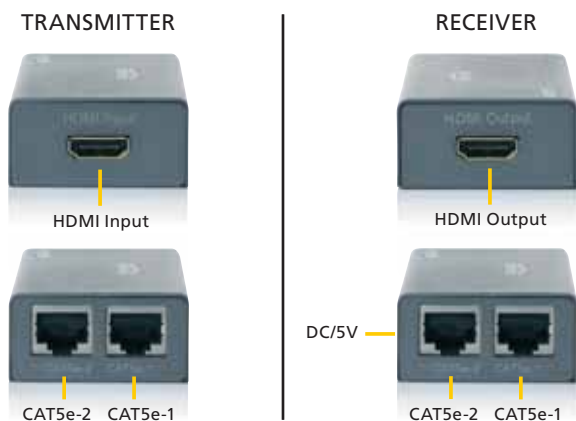

Connections