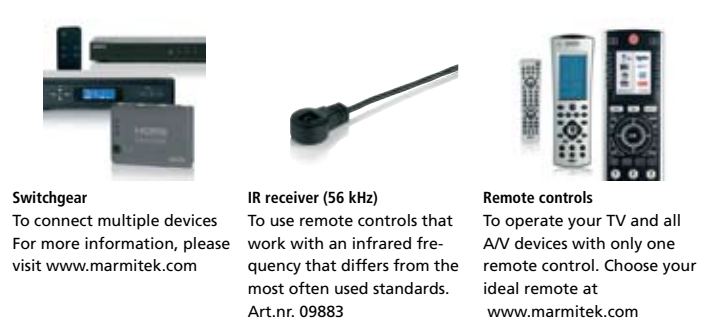

Also available

Switchgear
To connect multiple devices
For more information, please visit www.marmitek.com

IR receiver (56 kHz)
To use remote controls that work with an infrared frequency that differs from the most often used standards.
Art.nr. 09883

Remote controls
To operate your TV and all A/V devices with only one remote control. Choose your ideal remote at www.marmitek.com