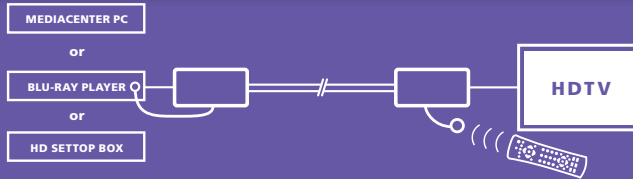

HDMI extender over CAT5 with Infrared return

EN Watch and operate your HD Content elsewhere on your TV

- Watch films, look at photographs and listen to music from, for example, your Media Centre PC, Blu-Ray player, game console, set top box or hard-disk recorder on a different TV/projection screen in perfect HD quality.
- Operate your connected A/V equipment remotely via the infrared return signal.
- Wired signal transmission up to 100 metres!
- Optimum price/quality ratio as a result of using CAT5e/CAT6 cabling.
- Retention of Full HD 1080p image and sound quality for up to 60 metres.
- Free from interruption due to solid metal, interference-free housing.
- Very simple to install or add into an unused CAT5 network.

ES Mirar y manejar el contenido de alta definición (HD) en un televisor en otra habitación

- Mirar películas y fotos o escuchar música del computador centro multimedia, del reproductor DVD Blue-Ray, del game console, del set-top box o del grabador disco duro en perfecta calidad HD en el televisor o en la pantalla de proyección en otra habitación.
- Manejar el aparato A/V conectado a distancia con la señal de vuelta infrarroja.
- Transmisión cableada de la señal ¡hasta 100 metros!
- Óptima relación precio-calidad por el empleo de cables CAT5e/CAT6.
- Perfecta calidad Full HD 1080p de imagen y sonido hasta 60 metros.
- Insensible a interferencias a causa del gabinete sólido de metal.
- Simple instalación en una red CAT5 no utilizada.