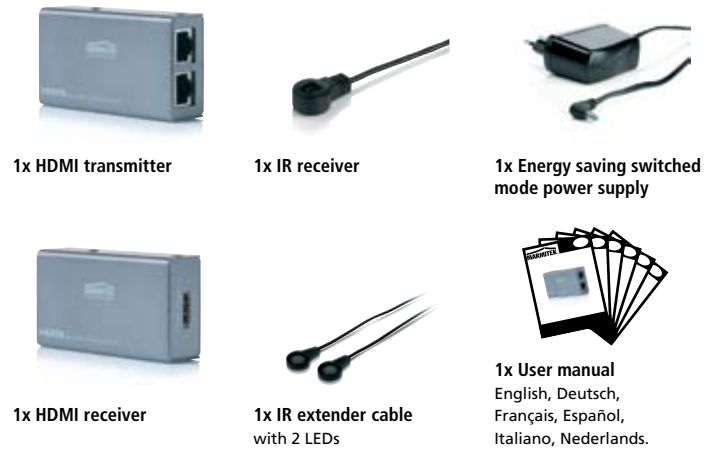

Why use a CAT5 cable for wired Audio/Video transmission?

The use of this cable has a number of striking advantages:

- little or no loss of quality;
- can be used over long distances;
- usable for both SD and HD Audio/Video signals;
- relatively cheap and widely available;
- you can place the plugs yourself what makes that:
  - every length can be realised,
  - the cable is easily guided through a PVC-pipe,
  - the holes that need to be drilled can be small;
- the cable is relatively thin and flexible so it can easily be concealed.