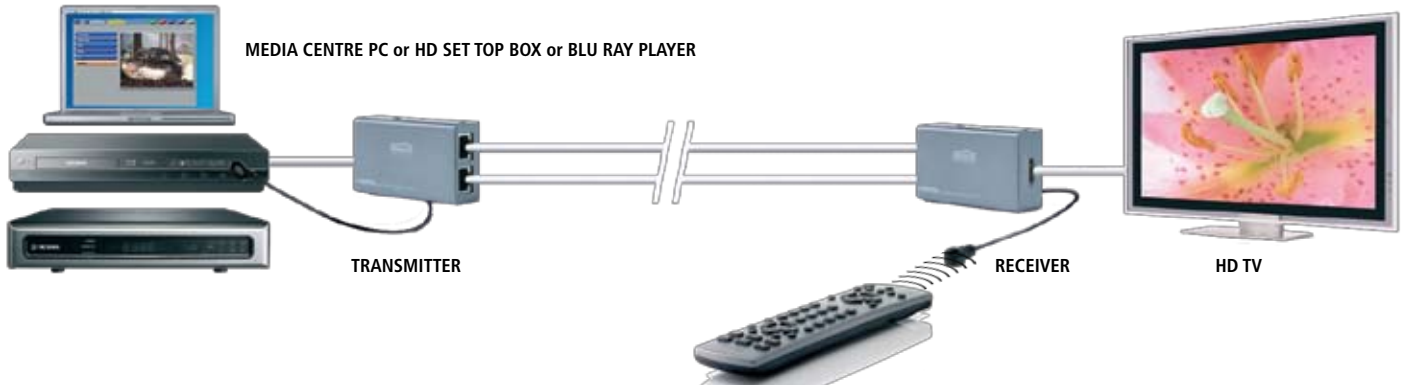

MEDIA CENTRE PC or HD SET TOP BOX or BLU RAY PLAYER

Technical data

Resolution	
Supported HDTV Resolutions	480p, 576i, 576p, 720p, 1080i, 1080p
Single link Bit Rate (max)	1.65 Gbps
Video Data Rate (max)	4.95 Gbps
Supported Standards HDMI	DVI, HDCP
Transmitter	
HDMI input (19-pin female)	1 HDMI
Video signal input	0.5 - 1.0V p-p
DDC signal input	5V p-p
Receiver	
HDMI output (19-pin female)	1 HDMI
Video output	HDMI V1.2a
CAT5e/6 cable length (max.)	100m for 480p and 60m for 1080p
Transmitter/Receiver	
Dimensions (L x W x H)	45mm x 25mm x 81mm
Weight	246g
IR Receiver	
Frequency range	< 40 KHz
IR reception range	± 6 meters
Connection	3.5 mm jack plug
Cable length	35cm
IR extender cable	
Connection	3.5 mm jack plug
IR LEDs	2x IR LED
Cable length	3 meters
Environment	
Ambient temperature	+0 to +70° C
Ambient humidity	10% to 85%
Power	
Input	100-240VAC @50-60Hz
Output	5VDC 2A

Set includes