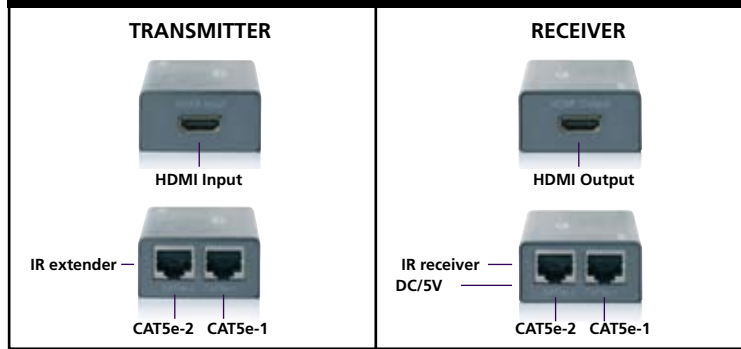

FR Regardez et maniez le contenu numérique HD ailleurs sur votre téléviseur

- Regardez des films, et des photos et écoutez de la musique de votre Media Centre PC, lecteur Blu-ray, console de jeux, set top box ou enregistreur à disque dur ailleurs sur votre téléviseur ou écran de projection en qualité HD parfaite.
- Maniez votre appareil A/V raccordé à distance avec le signal de retour infrarouge.
- Transmission du signal avec fil jusqu'à 100 mètres !
- Rapport prix/qualité optimal par l'utilisation d'un câble CAT5e/CAT6.
- Maintient la qualité Full HD 1080p en image et son jusqu'à 60 mètres.
- Sans perturbation grâce à son encasement solide en métal sans interférence.
- Peut être posé ou placé dans un réseau CAT5 inutilisé.

ES Mirar y manejar el contenido de alta definición (HD) en un televisor en otra habitación

- Mirar películas y fotos o escuchar música del computador centro multimedia, del reproductor DVD Blue-Ray, del game console, del set-top box o del grabador disco duro en perfecta calidad HD en el televisor o en la pantalla de proyección en otra habitación.
- Manejar el aparato A/V conectado a distancia con la señal de vuelta infrarroja.
- Transmisión cableada de la señal ¡hasta 100 metros!
- Óptima relación precio-calidad por el empleo de cables CAT5e/CAT6.
- Perfecta calidad Full HD 1080p de imagen y sonido hasta 60 metros.
- Insensible a interferencias a causa del gabinete sólido de metal.
- Simple instalación en una red CAT5 no utilizada.

Also available

Switchgear
To connect multiple devices
For more information, please visit www.marmitek.com

IR receiver (56 kHz)
To use remote controls that work with an infrared frequency that differs from the most often used standards.
Art.nr. 09883

Remote controls
To operate your TV and all A/V devices with only one remote control. Choose your ideal remote at www.marmitek.com

Connections

Order information

MegaView 61™ set	EU version	Art.nr. 09881
	UK version	Art.nr. 09882
Giftbox	Size (LxWxH):	260x188x51mm