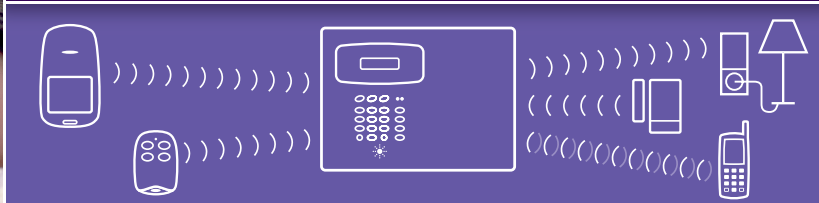

### EN Remote Control RC840

- Portability, convenience & comfort of use with wall mount option
- Perform system commands from around the premises

The RC840 is a wireless one way remote control for (secured) operating your X-10 Home automation modules, switching the system on and off and for activating a panic alarm. You can connect up to 16 RC840 remote controls to the Proguard800 system.

### DE Fernbedienung RC840

- Mobile, bequeme und komfortable Fernbedienung mit Wandhalterung
- Erlaubt die Eingabe von Befehlen in und ums Haus herum

Das RC840 ist eine drahtlose Einweg-Fernbedienung zur (abgesicherten) Bedienung Ihrer X-10 Hausautomatisierungsmodule, zum Ein- und Ausschalten des Systems und zur Aktivierung eines Panikalarms. Sie können bis zu 16 RC840 Fernbedienungen an das Proguard800 System anmelden.

### FR Télécommande RC840

- Portable, commode et facile à utiliser avec option de montage au mur
- Exécute les commandes du système depuis les lieux

RC840 est une télécommande sans fil dans un sens destinée à la commande (sécurisée) de vos modules d'automatisation maison X-10, la mise en marche ou l'arrêt du système et l'activation d'une alarme de panique. Sur le système Proguard800 vous pouvez faire inscrire jusqu'à 16 télécommandes RC840.

### ES Mando a distancia RC840

- ortabilidad, comodidad y confort de uso con opción de montaje en la pared
- Realiza comandos de sistema desde todo el terreno

El RC840 es un mando a distancia inalámbrico unidireccional para el manejo (asegurado) de los módulos de automatización del hogar X-10, para encender y apagar el sistema y para activar la alarma de pánico. En el sistema Proguard800 pueden registrarse hasta 16 mandos a distancia RC840.