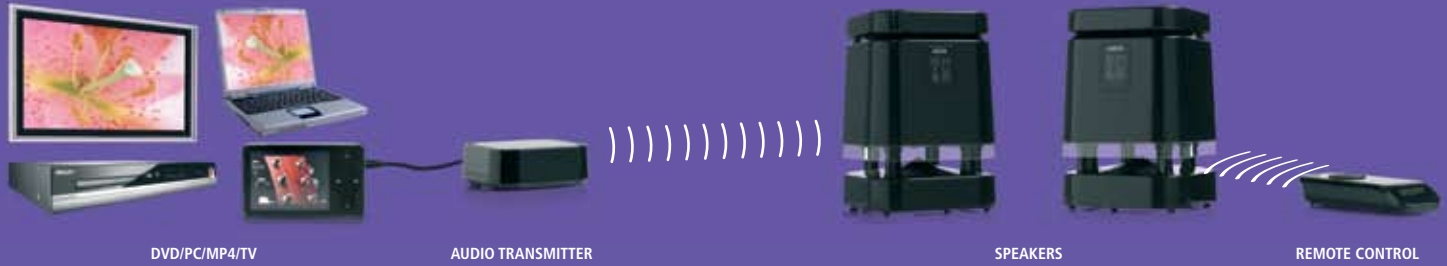

Speaker Anywhere 400™

DVD/PC/MP4/TV

AUDIO TRANSMITTER

SPEAKERS

REMOTE CONTROL

Technical data

Transmission Mode	UHF stereo
Frequency	863 MHz
Range:	Up to 100m free field, up to 30m through walls and ceilings
Waterproofness	IPX3 (rainwater proof)
Power Transmitter	DC 12V 200mA
Power Speaker	6 X 'D' size Alkaline batteries (not included) or DC 9V 1.2mA adapter (included)
Power supply remote control	2x 'AAA' Alkaline batteries
Frequency Response	20Hz - 20KHz
Distortion	1%
S/N Ratio	65dB (typical)
Channel Separation	50dB (Typical)
Output Power	2 x 12W
Dimensions Transmitter	100x100x37mm
Dimensions Speaker	282x200x200mm